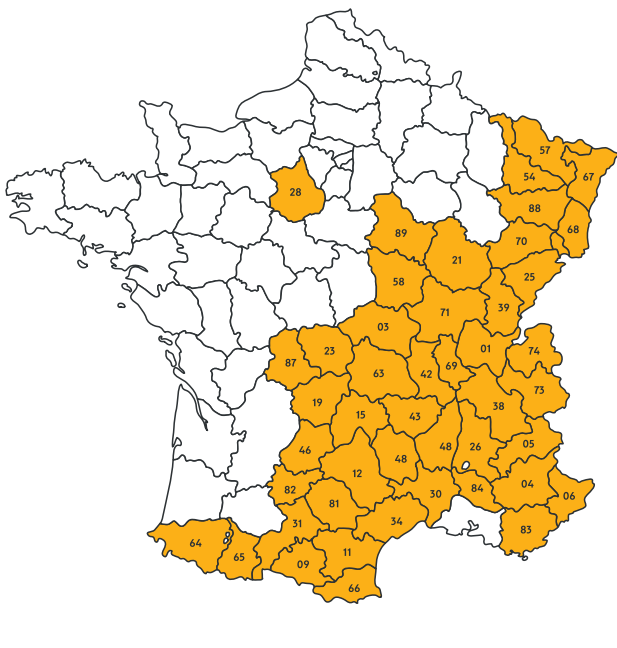

עדכון חשוב - תקנות לציוד חורף נדרש בנהיגה בצרפת

שימו לב כי החל מה – 15.11 ייכנסו לתוקף תקנות חדשות בצרפת בכל הנוגע לנהיגה ב- 48 אזורים נבחרים במדינה עד לתאריך 15.4 בשנה העוקבת (ראו מפה מטה). באחריות הנהג לוודא באם מסלול הנהיגה המתוכנן לו עובר באזורים המדוברים ובמידה וכן להצטייד בציוד המתאים - כלומר צמיגי חורף או שרשראות שלג.

שימו לב כי חברות ההשכרה מספקות ציוד זה רק בחלק מתחנות ההשכרה כך שבמידה והנכם אוספים את הרכב מתחנות אחרות, יהיה עליכם לרכוש ולהתקין אותו באופן עצמאי. כמו כן, שימו לב כי לא ניתן כרגע להזמין רכבים המצוידים בצמיגי חורף, כך שבאחריותכם לוודא כי ברשותכם הציוד הנדרש לתנאי הדרך המתוכננת לכם בנסיעה, בעיקר בעליה לאזורים הרריים/מושלגים.

הפרה של התקנה ונהיגה ללא צמיגי חורף ו/או שרשראות שלג כנדרש, תגרור קנס בגובה של 135 יורו, וכמו כן הכיסוי הביטוחי לא יהיה בתוקף במקרה של נזק לרכב השכור.

Ain: 01	Meurthe-et-Moselle: 54
Allier: 03	Moselle: 57
Alpes-de-Haute-Provence: 04	Nièvre: 58
Hautes-Alpes: 05	Puy-de-Dôme: 63
Alpes-Maritimes: 06	Pyrénées-Atlantiques: 64
Ardèche: 07	Hautes-Pyrénées: 65
Ariège: 09	Pyrénées Orientales: 66
Aude: 11	Bas-Rhin: 67
Aveyron: 12	Haut-Rhin: 68
Cantal: 15	Rhône: 69
Côte-d'Or: 21	Haute Saône: 70
Creuse: 23	Saône-et-Loire: 71
Doubs: 25	Savoie: 73
Drome: 26	Haute-Savoie: 74
Gard: 30	Tarn: 81
Haute-Garonne: 31	Tarn-et-Garonne: 82
Hérault: 34	Var: 83
Isère: 38	Vaucluse: 84
Jura: 39	Haute-Vienne : 87
Loire: 42	Vosges: 88
Haute-Loire: 43	Yonne: 89
Lot: 46	Territoire de Belfort: 90
Lozère: 48	Corse du Sud: 2A
	Haute-Corse : 2B

לנוחיותכם הכנו פירוט של תחנות פופולאריות באזורי החובה

Ajaccio - corse du sud 2A	Chambery – savoie 73	Nancy – Meurthe-et-moselle 54
Aurillac – cantal 15	Colmar - haut rhin 68	Narbonne – aude 11
Auxerre – Yonne 89	Dijon – cote d'or 21	Nice – alpes maritimes 06
Avignon – Vaucluse 84	Figari - corse du sud 2A	Nimes – Gard 30
Bastia – Haute corse 2b	Geneve French side – ain 01	Pau - Pyrénées-Atlantiques 64
Besancon – doubs 25	Grenoble – Isère 38	Perpignan – pyrenees-orientales 66
Beziers – Hérault 34	Lourdes-Tarbes – hautes-pyrenees –65	Saint Etienne – Loire 42
Biarritz - Pyrénées-Atlantiques 64	Lyon – rhone 69	Strasbourg – bas-rhin 67
Bonifacio - corse du sud 2A	Macon – saone et loire 71	Toulon – var -83
Calvi – Haute corse 2b	Montelimar - Drôme 26	Toulouse – haute-garonne 31
Cannes - alpes maritimes 06	Montpellier – Hérault 34	Valence – Drôme 26
Carcassonne - aude 11	Mulhouse – haut rhin 68